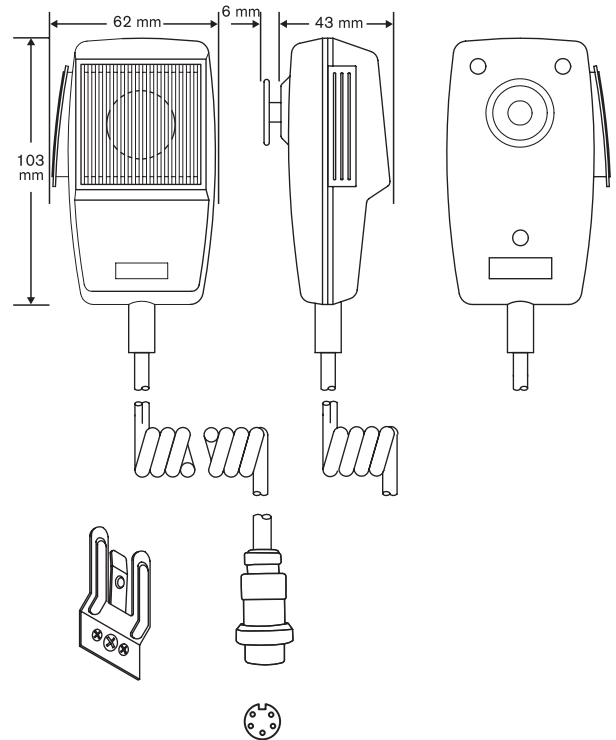

BOSCH

博世 科技成就生活之美

LBB 9081/00 全指向性动圈手持话筒

- ▶ 极佳的语音再现
- ▶ 结实耐用的构造
- ▶ 易于使用
- ▶ 遥控开关触点
- ▶ 近距离讲话应用
- ▶ 专用于监测目的
- ▶ 磨砂黑色涂层

LBB 9081/00 手持话筒设计用于近距离讲话的应用场合，是简短广播的理想选择。

基本功能

话筒的侧面配有按下即讲 (PTT) 开关。如果需要，此开关可以提供用于遥控功能的附加触点。电阻已安装在切换电路中以便进行监测，话筒头可以直接连接，即不需要切换。

安装/配置

尺寸 (单位: 毫米)

电路图

频率响应

附件

数量	组件
1	LBB 9081/00 全指向性动圈手持话筒
1	壁装支架

技术规格

电气指标*

类型	手持式
指向性	全指向性
频率响应	280 Hz 至 14 kHz
灵敏度	3.1 mV/Pa ±4 dB
额定输出阻抗	500 欧姆

* 技术性能数据符合 IEC 60268-4 标准

机械指标

尺寸(高 x 宽 x 深)	103 x 62 x 43 毫米 (4.05 x 2.44 x 1.69 英寸)
重量(包括电缆)	190 克(6.7 盎司)
颜色	黑色
开关	带遥控触点的开关
电缆类型	2 芯 + 2 芯屏蔽(卷曲)
电缆长度	0.5 米(伸展开为 1.2 米)
连接器	5 针 CB(可锁紧)
环境要求	
操作温度	-25°C 至 +55°C (-13°F 至 +131°F)
存储温度	-40°C 至 +70°C (-40°F 至 +158°F)
相对湿度	<95%