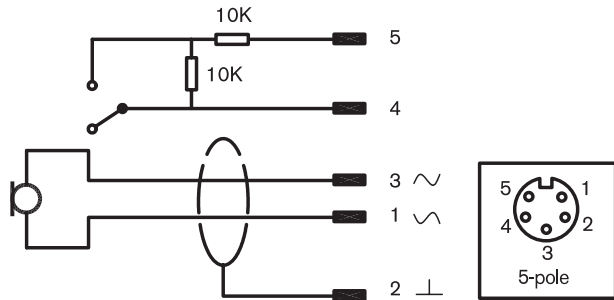

BOSCH

博世 科技成就生活之美

LBB 9081/00 全指向性动圈手持话筒

- ▶ 极佳的语音再现
- ▶ 结实耐用的构造
- ▶ 易于使用
- ▶ 遥控开关触点
- ▶ 近距离讲话应用
- ▶ 专用于监测目的
- ▶ 磨砂黑色涂层

LBB 9081/00 手持话筒设计用于近距离讲话的应用场合，是简短广播的理想选择。

基本功能

话筒的侧面配有按下即讲 (PTT) 开关。如果需要，此开关可以提供用于遥控功能的附加触点。电阻已安装在切换电路中以便进行监测，话筒头可以直接连接，即不需要切换。

安装/配置

尺寸 (单位: 毫米)

电路图

频率响应

附件

数量	组件
1	LBB 9081/00 全指向性动圈手持话筒
1	壁装支架

技术规格

电气指标*

类型	手持式
指向性	全指向性
频率响应	280 Hz 至 14 kHz
灵敏度	3.1 mV/Pa ±4 dB
额定输出阻抗	500 欧姆

* 技术性能数据符合 IEC 60268-4 标准

机械指标

尺寸(高 x 宽 x 深)	103 x 62 x 43 毫米 (4.05 x 2.44 x 1.69 英寸)
重量(包括电缆)	190 克(6.7 盎司)
颜色	黑色
开关	带遥控触点的开关
电缆类型	2 芯 + 2 芯屏蔽(卷曲)
电缆长度	0.5 米(伸展开为 1.2 米)
连接器	5 针 CB(可锁紧)
环境要求	
操作温度	-25°C 至 +55°C (-13°F 至 +131°F)
存储温度	-40°C 至 +70°C (-40°F 至 +158°F)
相对湿度	<95%