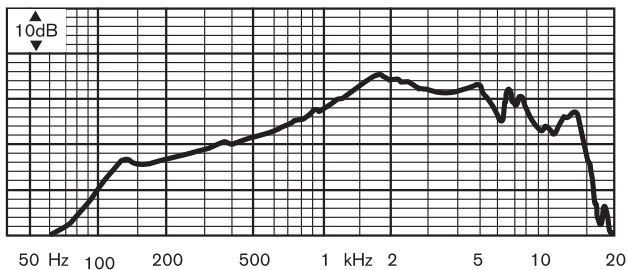

BOSCH

博世 科技成就生活之美

LBB 9081/00 全指向性动圈手持话筒

- ▶ 极佳的语音再现
- ▶ 结实耐用的构造
- ▶ 易于使用
- ▶ 遥控开关触点
- ▶ 近距离讲话应用
- ▶ 专用于监测目的
- ▶ 磨砂黑色涂层

LBB 9081/00 手持话筒设计用于近距离讲话的应用场合，是简短广播的理想选择。

基本功能

话筒的侧面配有按下即讲 (PTT) 开关。如果需要，此开关可以提供用于遥控功能的附加触点。电阻已安装在切换电路中以便进行监测，话筒头可以直接连接，即不需要切换。

安装/配置

尺寸 (单位: 毫米)

电路图

频率响应

附件

数量	组件
1	LBB 9081/00 全指向性动圈手持话筒
1	壁装支架

技术规格

电气指标*

类型	手持式
指向性	全指向性
频率响应	280 Hz 至 14 kHz
灵敏度	3.1 mV/Pa ±4 dB
额定输出阻抗	500 欧姆

* 技术性能数据符合 IEC 60268-4 标准

机械指标

尺寸(高 x 宽 x 深)	103 x 62 x 43 毫米 (4.05 x 2.44 x 1.69 英寸)
重量(包括电缆)	190 克(6.7 盎司)
颜色	黑色
开关	带遥控触点的开关
电缆类型	2 芯 + 2 芯屏蔽(卷曲)
电缆长度	0.5 米(伸展开为 1.2 米)
连接器	5 针 CB(可锁紧)
环境要求	
操作温度	-25°C 至 +55°C (-13°F 至 +131°F)
存储温度	-40°C 至 +70°C (-40°F 至 +158°F)
相对湿度	<95%